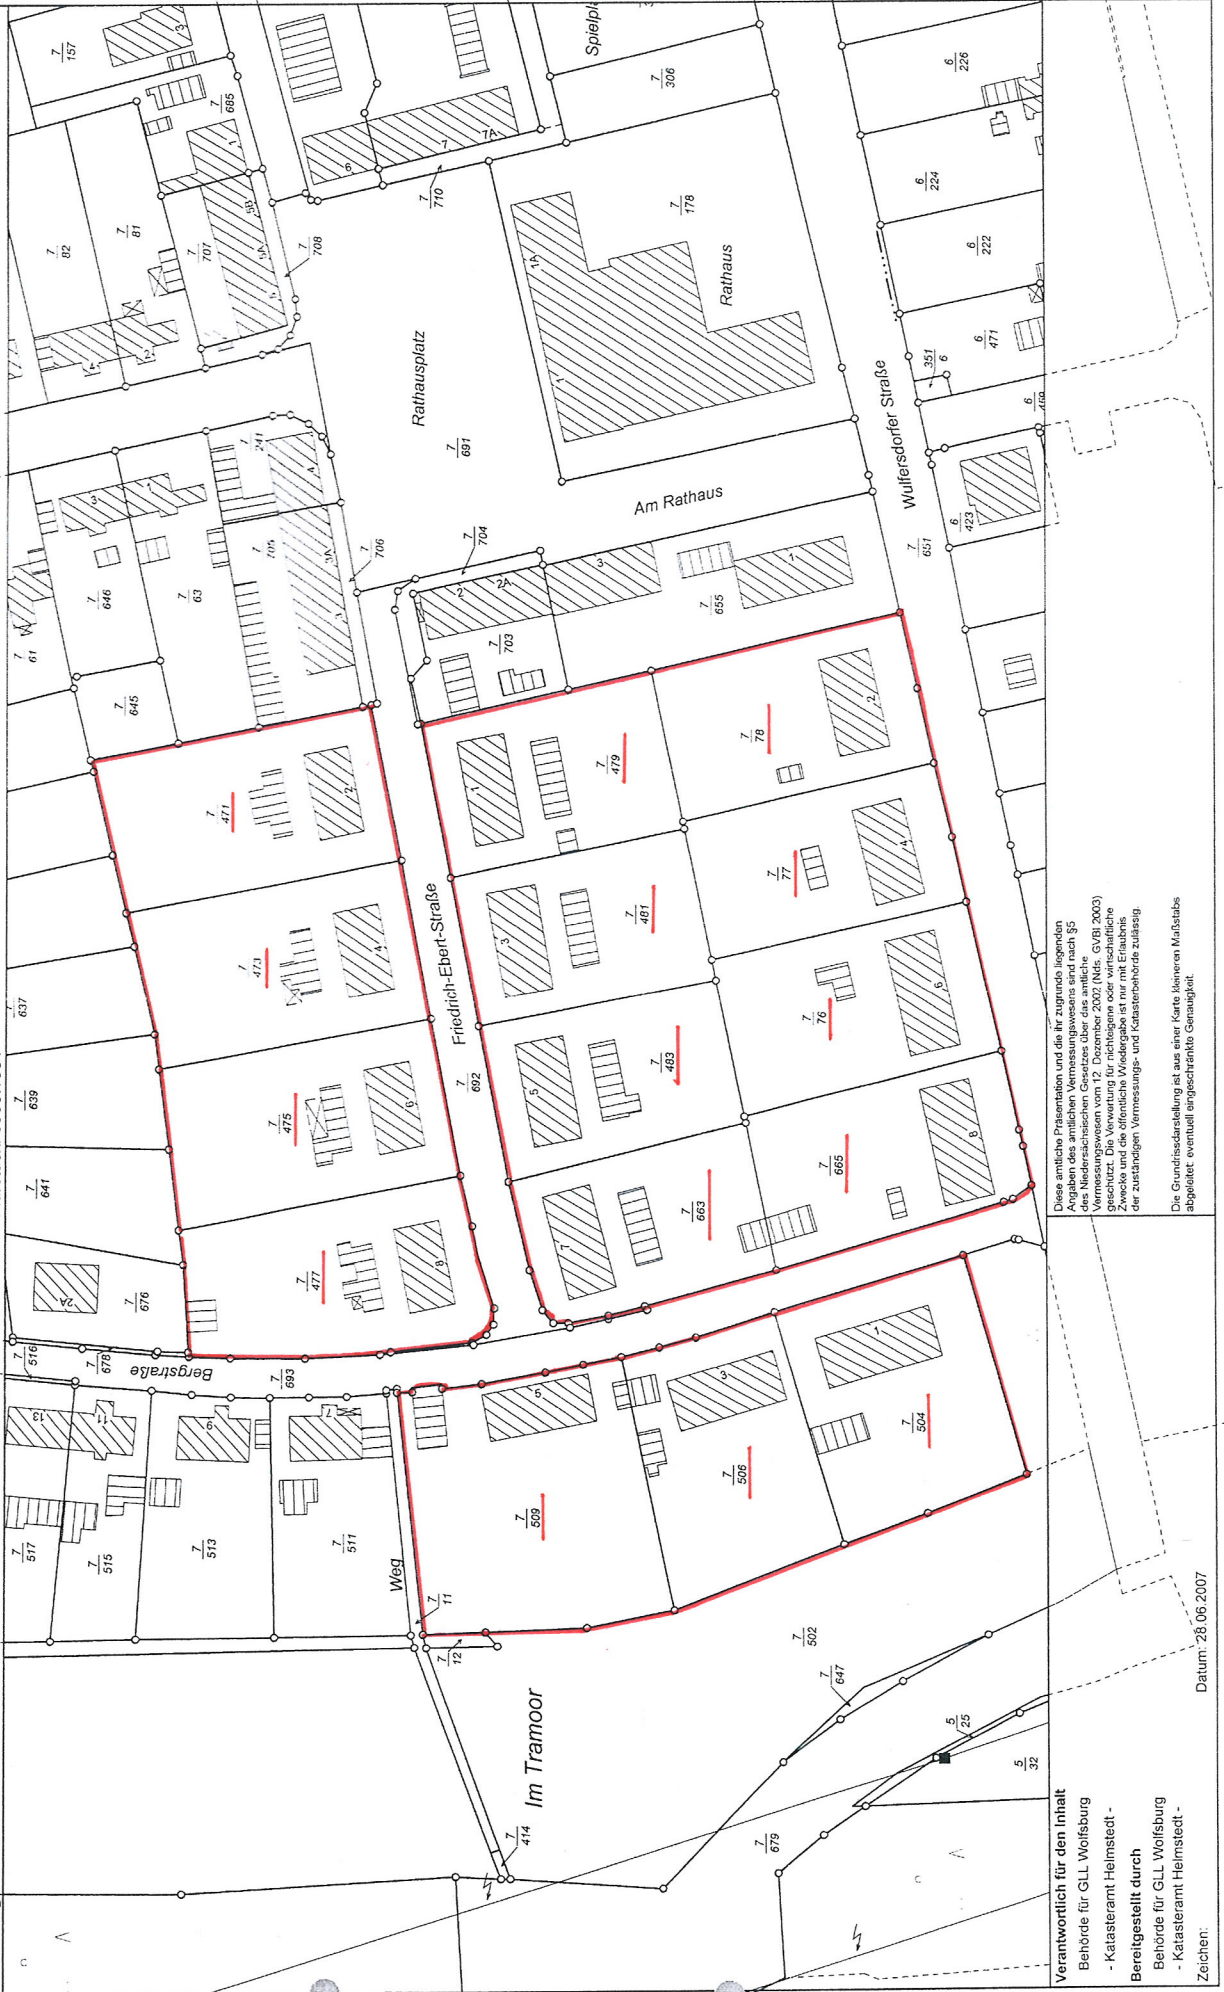

Gemeinde: Büddenstedt
Gemarkung: Neu Büddenstedt

Flur: 3
Flurstück: 00007/504

Verantwortlich für den Inhalt
Behörde für G.L.L. Wolfsburg
- Katasteramt Helmstedt -
Bereitgestellt durch
Behörde für G.L.L. Wolfsburg
- Katasteramt Helmstedt -
Zeichen:

Datum: 28.06.2007